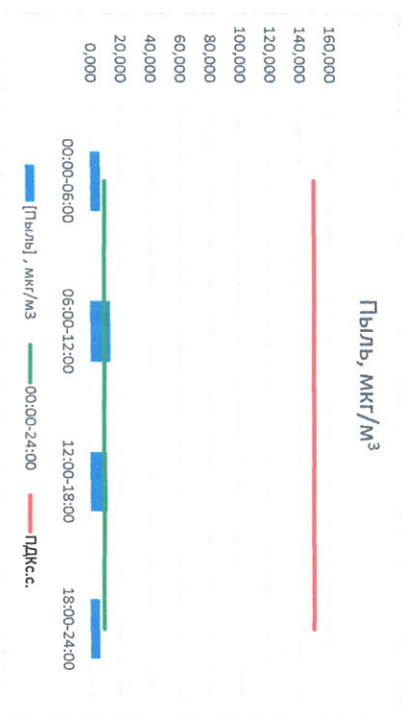

Руководитель филиала ЦЛТАИ
по Смоленской области

(Signature)

Ю.П. Евсеев

Начальник лаборатории

(Signature)

С.В. Бойкова

Отчёт о состоянии атмосферного воздуха за 10.12.2022

	Направление ветра	[NO ₁], мкг/м ³	[NO ₂], мкг/м ³	[CO], мкг/м ³	[SO ₂], мкг/м ³	[Пыль], мкг/м ³
00:00-06:00	ЮВ 128	0,347	12,002	0,295	0,003	6,868
06:00-12:00	В 94	3,195	19,845	0,358	0,032	13,588
12:00-18:00	ВСВ 57	5,419	20,667	0,384	0,020	11,271
18:00-24:00	В 84	26,327	39,650	0,453	0,156	6,557
00:00-24:00	В 91	8,822	23,041	0,373	0,053	9,571
ПДК _{с.с.}	-	-	100,0	3,0	50,0	150,0

Руководитель филиала ФЦЭТБ
по Смоленской области

Ю.П. Евсеев

Начальник лаборатории

С.В. Бобкова

Отчёт о состоянии атмосферного воздуха за 11.12.2022

Направление ветра	[NO ₁], мкг/м ³	[NO ₂], мкг/м ³	[CO], мкг/м ³	[SO ₂], мкг/м ³	[Пыль], мкг/м ³	
Ю 174	7,496	9,693	0,148	3,561	8,996	
В 84	24,219	26,726	0,346	3,954	31,715	
СВ 49	6,228	20,450	0,300	2,790	14,976	
18:00-24:00	ВЮВ 110	53,484	38,668	0,489	2,570	33,377
00:00-24:00	ВЮВ 104	22,857	23,884	0,321	3,219	22,266
ПДК _{с.с.}	-	100,0	3,0	50,0	150,0	