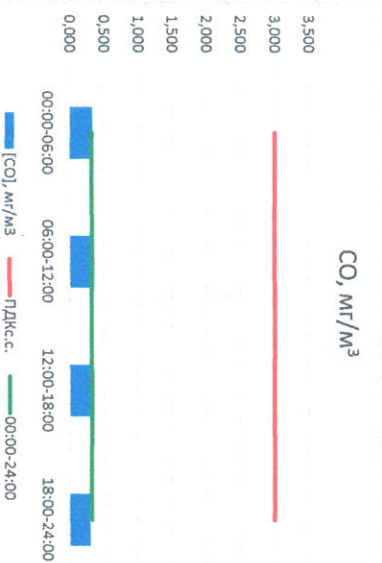

Отчёт о состоянии атмосферного воздуха за 09.12.2022

Направление ветра	[NO], мкг/м ³	[NO ₂], мкг/м ³	[CO], мкг/м ³	[SO ₂], мкг/м ³	Пыль, мкг/м ³	
00:00-06:00	ЮЮВ 145	0,256	10,320	0,334	1,497	10,363
06:00-12:00	ЮВ 122	0,364	14,554	0,336	1,546	9,585
12:00-18:00	ЮВ 139	4,099	18,516	0,339	0,019	8,312
18:00-24:00	ЮВ 140	0,916	13,412	0,301	0,018	9,625
ПДК _{с.с.}	ЮВ 137	1,408	14,201	0,327	0,770	9,471
ПДК _{с.с.}	-	-	100,0	3,0	50,0	150,0

Руководитель филиала ЦЛТАИ
по Смоленской области

(Signature)

Ю.П. Евсеев

Начальник лаборатории

(Signature)

С.В. Бойкова

Отчёт о состоянии атмосферного воздуха за 10.12.2022

	Направление ветра	[NO ₁], мкг/м ³	[NO ₂], мкг/м ³	[CO], мкг/м ³	[SO ₂], мкг/м ³	[Пыль], мкг/м ³
00:00-06:00	ЮВ 128	0,347	12,002	0,295	0,003	6,868
06:00-12:00	В 94	3,195	19,845	0,358	0,032	13,588
12:00-18:00	ВСВ 57	5,419	20,667	0,384	0,020	11,271
18:00-24:00	В 84	26,327	39,650	0,453	0,156	6,557
00:00-24:00	В 91	8,822	23,041	0,373	0,053	9,571
ПДК _{с.с.}	-	-	100,0	3,0	50,0	150,0