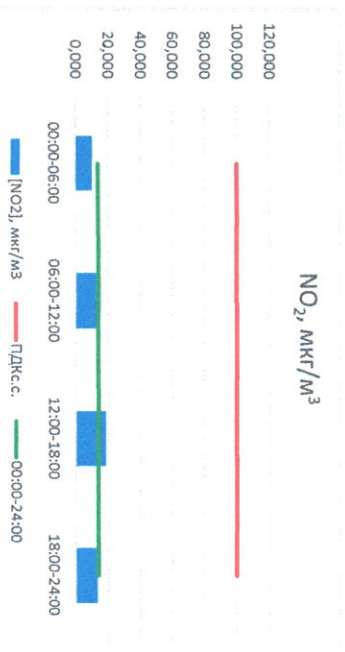

Отчёт о состоянии атмосферного воздуха за 09.12.2022

Направление ветра	[NO], мкг/м ³	[NO ₂], мкг/м ³	[CO], мкг/м ³	[SO ₂], мкг/м ³	Пыль, мкг/м ³	
00:00-06:00	ЮЮВ 145	0,256	10,320	0,334	1,497	10,363
06:00-12:00	ЮВ 122	0,364	14,554	0,336	1,546	9,585
12:00-18:00	ЮВ 139	4,099	18,516	0,339	0,019	8,312
18:00-24:00	ЮВ 140	0,916	13,412	0,301	0,018	9,625
ПДК _{с.с.}	ЮВ 137	1,408	14,201	0,327	0,770	9,471
ПДК _{с.с.}	-	-	100,0	3,0	50,0	150,0

Руководитель филиала ЦЛТАИ
по Смоленской области

(Signature)

Ю.П. Евсеев

Начальник лаборатории

(Signature)

С.В. Бойкова

Отчёт о состоянии атмосферного воздуха за 10.12.2022

	Направление ветра	[NO ₁], мкг/м ³	[NO ₂], мкг/м ³	[CO], мкг/м ³	[SO ₂], мкг/м ³	[Пыль], мкг/м ³
00:00-06:00	ЮВ 128	0,347	12,002	0,295	0,003	6,868
06:00-12:00	В 94	3,195	19,845	0,358	0,032	13,588
12:00-18:00	ВСВ 57	5,419	20,667	0,384	0,020	11,271
18:00-24:00	В 84	26,327	39,650	0,453	0,156	6,557
00:00-24:00	В 91	8,822	23,041	0,373	0,053	9,571
ПДК _{с.с.}	-	-	100,0	3,0	50,0	150,0