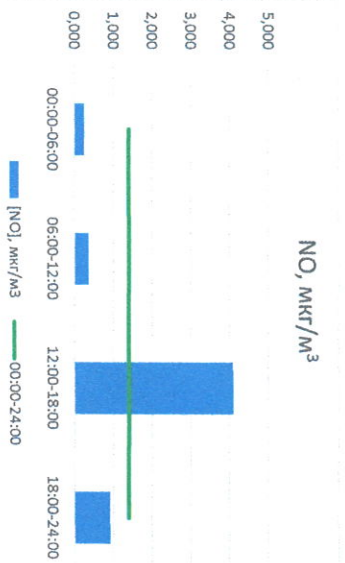

Отчёт о состоянии атмосферного воздуха за 09.12.2022

Направление ветра	[NO], мкг/м ³	[NO ₂], мкг/м ³	[CO], мкг/м ³	[SO ₂], мкг/м ³	Пыль, мкг/м ³	
00:00-06:00	ЮЮВ 145	0,256	10,320	0,334	1,497	10,363
06:00-12:00	ЮВ 122	0,364	14,554	0,336	1,546	9,585
12:00-18:00	ЮВ 139	4,099	18,516	0,339	0,019	8,312
18:00-24:00	ЮВ 140	0,916	13,412	0,301	0,018	9,625
ПДК _{с.с.}	ЮВ 137	1,408	14,201	0,327	0,770	9,471
ПДК _{с.с.}	-	-	100,0	3,0	50,0	150,0

Руководитель филиала ЦЛТАИ
по Смоленской области

(Signature)

Ю.П. Евсеев

Начальник лаборатории

(Signature)

С.В. Бойкова

Отчёт о состоянии атмосферного воздуха за 10.12.2022

	Направление ветра	[NO ₁], мкг/м ³	[NO ₂], мкг/м ³	[CO], мкг/м ³	[SO ₂], мкг/м ³	[Пыль], мкг/м ³
00:00-06:00	ЮВ 128	0,347	12,002	0,295	0,003	6,868
06:00-12:00	В 94	3,195	19,845	0,358	0,032	13,588
12:00-18:00	ВСВ 57	5,419	20,667	0,384	0,020	11,271
18:00-24:00	В 84	26,327	39,650	0,453	0,156	6,557
00:00-24:00	В 91	8,822	23,041	0,373	0,053	9,571
ПДК _{с.с.}	-	-	100,0	3,0	50,0	150,0