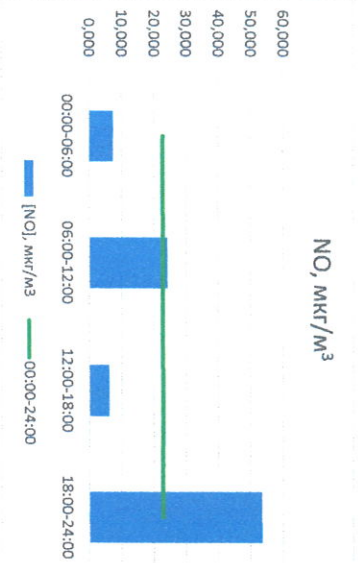

Руководитель филиала ФЦЭТБ
по Смоленской области

Ю.П. Евсеев

Начальник лаборатории

С.В. Бобкова

Отчёт о состоянии атмосферного воздуха за 11.12.2022

Направление ветра	[NO ₁], мкг/м ³	[NO ₂], мкг/м ³	[CO], мкг/м ³	[SO ₂], мкг/м ³	[Пыль], мкг/м ³	
Ю 174	7,496	9,693	0,148	3,561	8,996	
В 84	24,219	26,726	0,346	3,954	31,715	
СВ 49	6,228	20,450	0,300	2,790	14,976	
18:00-24:00	ВЮВ 110	53,484	38,668	0,489	2,570	33,377
00:00-24:00	ВЮВ 104	22,857	23,884	0,321	3,219	22,266
ПДК _{с.с.}	-	100,0	3,0	50,0	150,0	