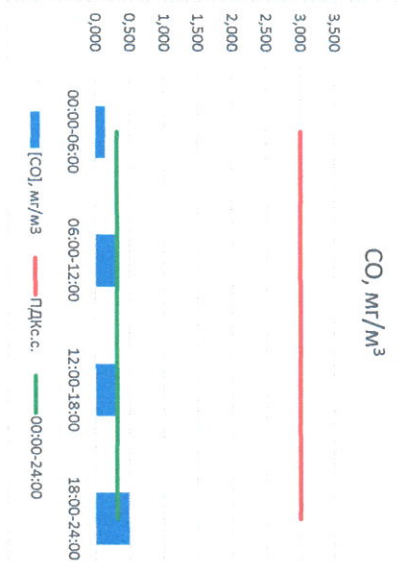

Руководитель филиала ФЦЭТБ
по Смоленской области

Ю.П. Евсеев

Начальник лаборатории

С.В. Бобкова

Отчёт о состоянии атмосферного воздуха за 11.12.2022

Направление ветра	[NO ₁], мкг/м ³	[NO ₂], мкг/м ³	[CO], мкг/м ³	[SO ₂], мкг/м ³	[Пыль], мкг/м ³	
Ю 174	7,496	9,693	0,148	3,561	8,996	
В 84	24,219	26,726	0,346	3,954	31,715	
СВ 49	6,228	20,450	0,300	2,790	14,976	
18:00-24:00	ВЮВ 110	53,484	38,668	0,489	2,570	33,377
00:00-24:00	ВЮВ 104	22,857	23,884	0,321	3,219	22,266
ПДК _{с.с.}	-	100,0	3,0	50,0	150,0	