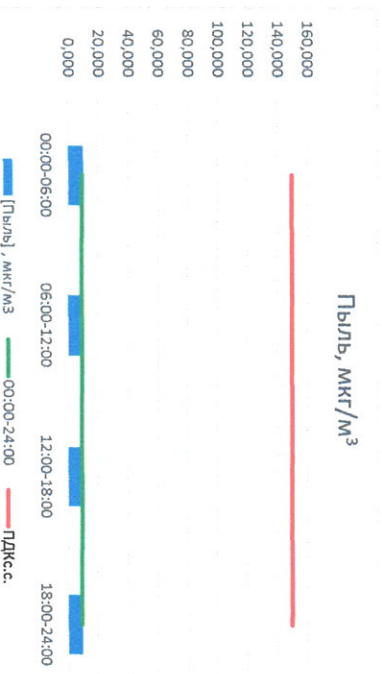

Отчёт о состоянии атмосферного воздуха за 09.12.2022

Направление ветра	[NO], мкг/м ³	[NO ₂], мкг/м ³	[CO], мкг/м ³	[SO ₂], мкг/м ³	Пыль, мкг/м ³	
00:00-06:00	ЮЮВ 145	0,256	10,320	0,334	1,497	10,363
06:00-12:00	ЮВ 122	0,364	14,554	0,336	1,546	9,585
12:00-18:00	ЮВ 139	4,099	18,516	0,339	0,019	8,312
18:00-24:00	ЮВ 140	0,916	13,412	0,301	0,018	9,625
ПДК _{с.с.}	ЮВ 137	1,408	14,201	0,327	0,770	9,471
ПДК _{с.с.}	-	-	100,0	3,0	50,0	150,0

Руководитель филиала ЦЛТАИ
по Смоленской области

(Signature)

Ю.П. Евсеев

Начальник лаборатории

(Signature)

С.В. Бойкова

Отчёт о состоянии атмосферного воздуха за 10.12.2022

	Направление ветра	[NO ₁], мкг/м ³	[NO ₂], мкг/м ³	[CO], мкг/м ³	[SO ₂], мкг/м ³	[Пыль], мкг/м ³
00:00-06:00	ЮВ 128	0,347	12,002	0,295	0,003	6,868
06:00-12:00	В 94	3,195	19,845	0,358	0,032	13,588
12:00-18:00	ВСВ 57	5,419	20,667	0,384	0,020	11,271
18:00-24:00	В 84	26,327	39,650	0,453	0,156	6,557
00:00-24:00	В 91	8,822	23,041	0,373	0,053	9,571
ПДК _{с.с.}	-	-	100,0	3,0	50,0	150,0