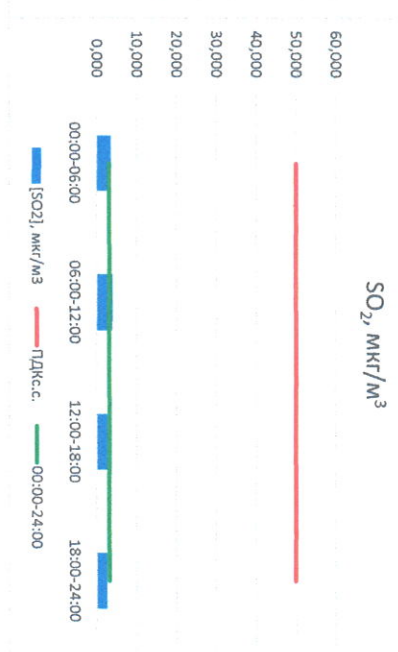

Руководитель филиала ФЦЭТБ
по Смоленской области

Ю.П. Евсеев

Начальник лаборатории

С.В. Бобкова

Отчёт о состоянии атмосферного воздуха за 11.12.2022

Направление ветра	[NO ₁], мкг/м ³	[NO ₂], мкг/м ³	[CO], мкг/м ³	[SO ₂], мкг/м ³	[Пыль], мкг/м ³	
Ю 174	7,496	9,693	0,148	3,561	8,996	
В 84	24,219	26,726	0,346	3,954	31,715	
СВ 49	6,228	20,450	0,300	2,790	14,976	
18:00-24:00	ВЮВ 110	53,484	38,668	0,489	2,570	33,377
00:00-24:00	ВЮВ 104	22,857	23,884	0,321	3,219	22,266
ПДК _{с.с.}	-	100,0	3,0	50,0	150,0	