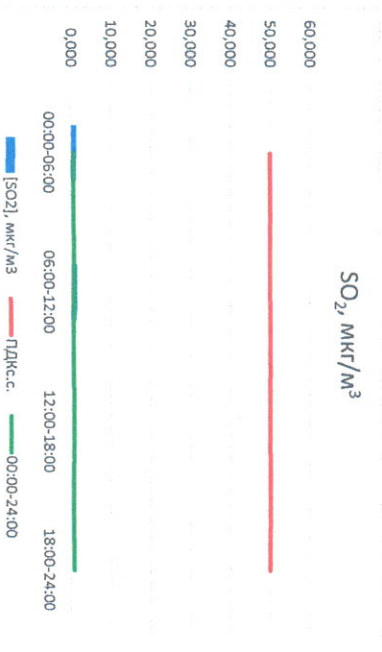

Отчёт о состоянии атмосферного воздуха за 09.12.2022

Направление ветра	[NO], мкг/м ³	[NO ₂], мкг/м ³	[CO], мкг/м ³	[SO ₂], мкг/м ³	Пыль, мкг/м ³	
00:00-06:00	ЮЮВ 145	0,256	10,320	0,334	1,497	10,363
06:00-12:00	ЮВ 122	0,364	14,554	0,336	1,546	9,585
12:00-18:00	ЮВ 139	4,099	18,516	0,339	0,019	8,312
18:00-24:00	ЮВ 140	0,916	13,412	0,301	0,018	9,625
ПДК _{с.с.}	ЮВ 137	1,408	14,201	0,327	0,770	9,471
ПДК _{с.с.}	-	-	100,0	3,0	50,0	150,0

Руководитель филиала ЦЛТАИ
по Смоленской области

(Signature)

Ю.П. Евсеев

Начальник лаборатории

(Signature)

С.В. Бойкова

Отчёт о состоянии атмосферного воздуха за 10.12.2022

	Направление ветра	[NO ₁], мкг/м ³	[NO ₂], мкг/м ³	[CO], мкг/м ³	[SO ₂], мкг/м ³	[Пыль], мкг/м ³
00:00-06:00	ЮВ 128	0,347	12,002	0,295	0,003	6,868
06:00-12:00	В 94	3,195	19,845	0,358	0,032	13,588
12:00-18:00	ВСВ 57	5,419	20,667	0,384	0,020	11,271
18:00-24:00	В 84	26,327	39,650	0,453	0,156	6,557
00:00-24:00	В 91	8,822	23,041	0,373	0,053	9,571
ПДК _{с.с.}	-	-	100,0	3,0	50,0	150,0