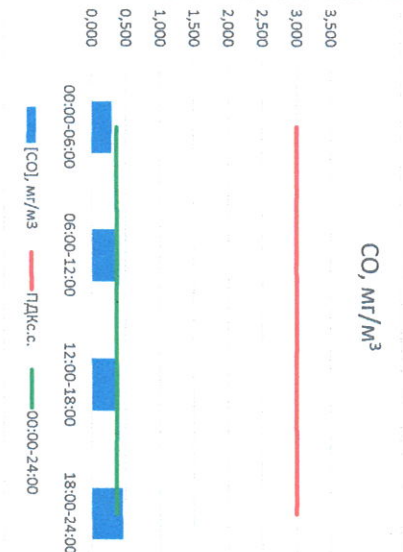

Руководитель филиала ЦЛТАИ
по Смоленской области

(Signature)

Ю.П. Евсеев

Начальник лаборатории

(Signature)

С.В. Бойкова

Отчёт о состоянии атмосферного воздуха за 10.12.2022

	Направление ветра	[NO ₁], мкг/м ³	[NO ₂], мкг/м ³	[CO], мкг/м ³	[SO ₂], мкг/м ³	[Пыль], мкг/м ³
00:00-06:00	ЮВ 128	0,347	12,002	0,295	0,003	6,868
06:00-12:00	В 94	3,195	19,845	0,358	0,032	13,588
12:00-18:00	ВСВ 57	5,419	20,667	0,384	0,020	11,271
18:00-24:00	В 84	26,327	39,650	0,453	0,156	6,557
00:00-24:00	В 91	8,822	23,041	0,373	0,053	9,571
ПДК _{с.с.}	-	-	100,0	3,0	50,0	150,0

Руководитель филиала ФЦЭТБ
по Смоленской области

Ю.П. Евсеев

Начальник лаборатории

С.В. Бобкова

Отчёт о состоянии атмосферного воздуха за 11.12.2022

Направление ветра	[NO ₁], мкг/м ³	[NO ₂], мкг/м ³	[CO], мкг/м ³	[SO ₂], мкг/м ³	[Пыль], мкг/м ³	
Ю 174	7,496	9,693	0,148	3,561	8,996	
В 84	24,219	26,726	0,346	3,954	31,715	
СВ 49	6,228	20,450	0,300	2,790	14,976	
18:00-24:00	ВЮВ 110	53,484	38,668	0,489	2,570	33,377
00:00-24:00	ВЮВ 104	22,857	23,884	0,321	3,219	22,266
ПДК _{с.с.}	-	100,0	3,0	50,0	150,0	