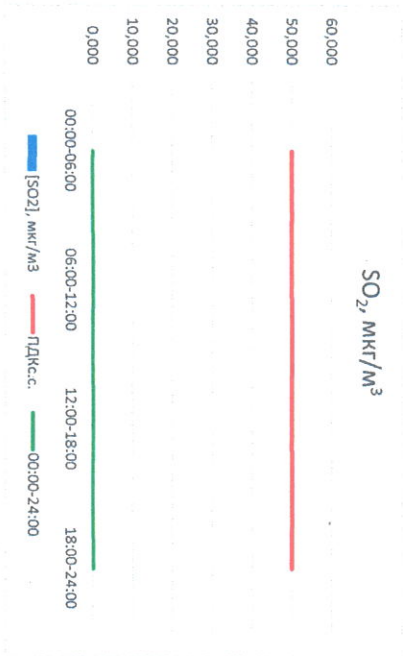

Руководитель филиала ЦЛТАИ
по Смоленской области

(Signature)

Ю.П. Евсеев

Начальник лаборатории

(Signature)

С.В. Бойкова

Отчёт о состоянии атмосферного воздуха за 10.12.2022

	Направление ветра	[NO ₁], мкг/м ³	[NO ₂], мкг/м ³	[CO], мкг/м ³	[SO ₂], мкг/м ³	[Пыль], мкг/м ³
00:00-06:00	ЮВ 128	0,347	12,002	0,295	0,003	6,868
06:00-12:00	В 94	3,195	19,845	0,358	0,032	13,588
12:00-18:00	ВСВ 57	5,419	20,667	0,384	0,020	11,271
18:00-24:00	В 84	26,327	39,650	0,453	0,156	6,557
00:00-24:00	В 91	8,822	23,041	0,373	0,053	9,571
ПДК _{с.с.}	-	-	100,0	3,0	50,0	150,0

Руководитель филиала ФЦЭТБ
по Смоленской области

Ю.П. Евсеев

Начальник лаборатории

С.В. Бобкова

Отчёт о состоянии атмосферного воздуха за 11.12.2022

Направление ветра	[NO ₁], мкг/м ³	[NO ₂], мкг/м ³	[CO], мкг/м ³	[SO ₂], мкг/м ³	[Пыль], мкг/м ³	
Ю 174	7,496	9,693	0,148	3,561	8,996	
В 84	24,219	26,726	0,346	3,954	31,715	
СВ 49	6,228	20,450	0,300	2,790	14,976	
18:00-24:00	ВЮВ 110	53,484	38,668	0,489	2,570	33,377
00:00-24:00	ВЮВ 104	22,857	23,884	0,321	3,219	22,266
ПДК _{с.с.}	-	100,0	3,0	50,0	150,0	