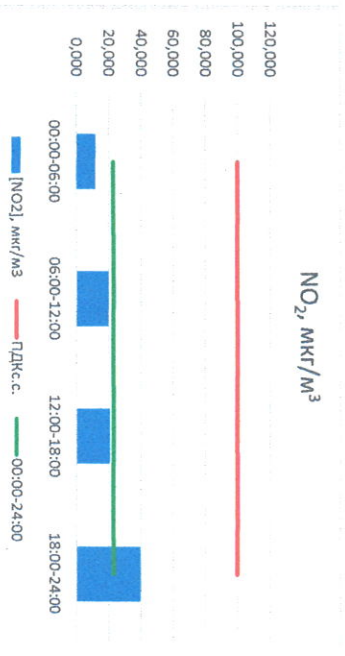

Руководитель филиала ЦЛТАИ
по Смоленской области

(Signature)

Ю.П. Евсеев

Начальник лаборатории

(Signature)

С.В. Бойкова

Отчёт о состоянии атмосферного воздуха за 10.12.2022

	Направление ветра	[NO ₁], мкг/м ³	[NO ₂], мкг/м ³	[CO], мкг/м ³	[SO ₂], мкг/м ³	[Пыль], мкг/м ³
00:00-06:00	ЮВ 128	0,347	12,002	0,295	0,003	6,868
06:00-12:00	В 94	3,195	19,845	0,358	0,032	13,588
12:00-18:00	ВСВ 57	5,419	20,667	0,384	0,020	11,271
18:00-24:00	В 84	26,327	39,650	0,453	0,156	6,557
00:00-24:00	В 91	8,822	23,041	0,373	0,053	9,571
ПДК _{с.с.}	-	-	100,0	3,0	50,0	150,0

Руководитель филиала ФЦЭТБ
по Смоленской области

Ю.П. Евсеев

Начальник лаборатории

С.В. Бобкова

Отчёт о состоянии атмосферного воздуха за 11.12.2022

Направление ветра	[NO ₁], мкг/м ³	[NO ₂], мкг/м ³	[CO], мкг/м ³	[SO ₂], мкг/м ³	[Пыль], мкг/м ³	
Ю 174	7,496	9,693	0,148	3,561	8,996	
В 84	24,219	26,726	0,346	3,954	31,715	
СВ 49	6,228	20,450	0,300	2,790	14,976	
18:00-24:00	ВЮВ 110	53,484	38,668	0,489	2,570	33,377
00:00-24:00	ВЮВ 104	22,857	23,884	0,321	3,219	22,266
ПДК _{с.с.}	-	100,0	3,0	50,0	150,0	