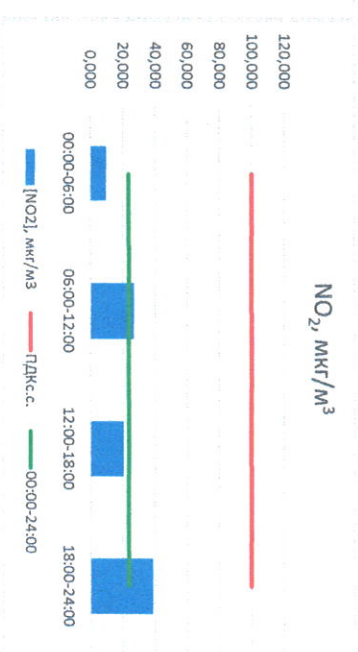

Руководитель филиала ФЦЭТБ
по Смоленской области

Ю.П. Евсеев

Начальник лаборатории

С.В. Бобкова

Отчёт о состоянии атмосферного воздуха за 11.12.2022

Направление ветра	[NO ₁], мкг/м ³	[NO ₂], мкг/м ³	[CO], мкг/м ³	[SO ₂], мкг/м ³	[Пыль], мкг/м ³	
Ю 174	7,496	9,693	0,148	3,561	8,996	
В 84	24,219	26,726	0,346	3,954	31,715	
СВ 49	6,228	20,450	0,300	2,790	14,976	
18:00-24:00	ВЮВ 110	53,484	38,668	0,489	2,570	33,377
00:00-24:00	ВЮВ 104	22,857	23,884	0,321	3,219	22,266
ПДК _{с.с.}	-	100,0	3,0	50,0	150,0	