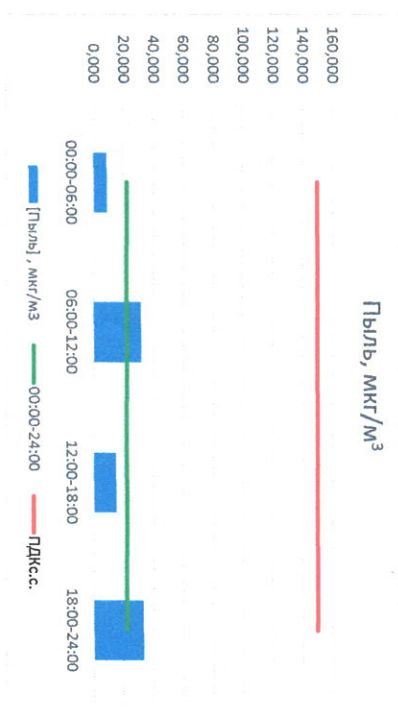

Руководитель филиала ФЦЭТБ
по Смоленской области

Ю.П. Евсеев

Начальник лаборатории

С.В. Бобкова

Отчёт о состоянии атмосферного воздуха за 11.12.2022

Направление ветра	[NO ₁], мкг/м ³	[NO ₂], мкг/м ³	[CO], мкг/м ³	[SO ₂], мкг/м ³	[Пыль], мкг/м ³	
Ю 174	7,496	9,693	0,148	3,561	8,996	
В 84	24,219	26,726	0,346	3,954	31,715	
СВ 49	6,228	20,450	0,300	2,790	14,976	
18:00-24:00	ВЮВ 110	53,484	38,668	0,489	2,570	33,377
00:00-24:00	ВЮВ 104	22,857	23,884	0,321	3,219	22,266
ПДК _{с.с.}	-	100,0	3,0	50,0	150,0	